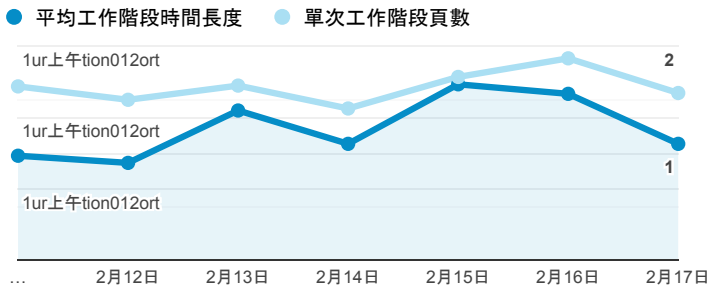

報表01_訪客

2019年2月11日 - 2019年2月17日

所有使用者
100.00% 個工作階段

平均造訪停留時間和單次造訪頁數

跳出率和平均造訪停留時間

造訪和不重複訪客

造訪和新造訪

造訪 (依裝置類別分組)

mobile desktop tablet

造訪地圖

造訪 (依瀏覽器分組)

造訪和新造訪率 (依行動裝置資訊分組)

造訪 (依語言分組)

語言 工作階段

zh-tw	859
en-us	74
zh-cn	14
ja-jp	8
en-gb	6
en-au	4
en	2
c	1
en-ca	1
km	1