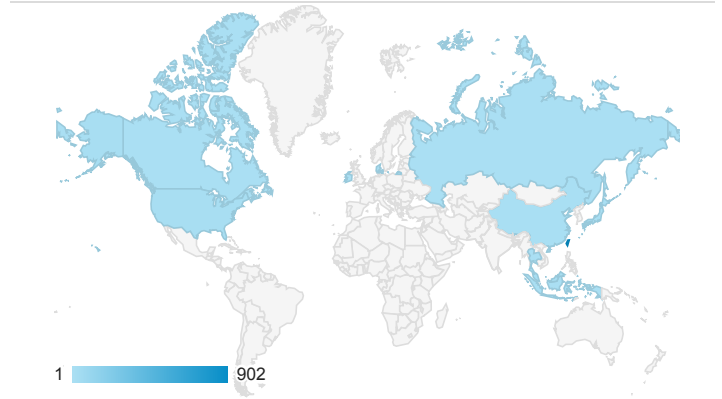

報表01_訪客

2019年2月11日 - 2019年2月17日

所有使用者
100.00% 個工作階段

平均造訪停留時間和單次造訪頁數

跳出率和平均造訪停留時間

造訪和不重複訪客

造訪和新造訪

造訪 (依裝置類別分組)

mobile desktop tablet

造訪地圖

造訪 (依瀏覽器分組)

造訪和新造訪率 (依行動裝置資訊分組)

造訪 (依語言分組)

語言 工作階段