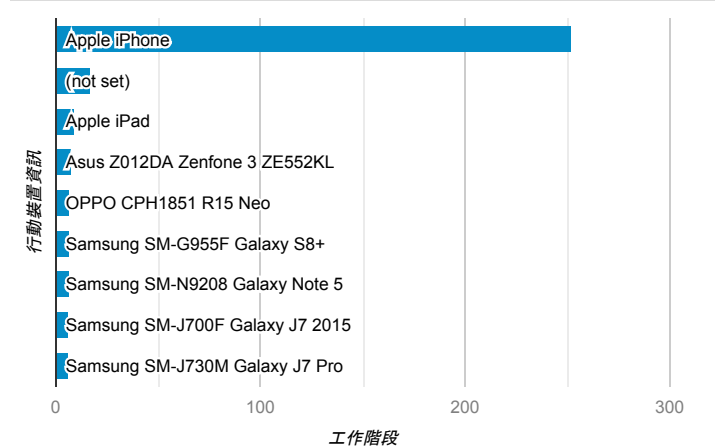

mobile desktop tablet

造訪地圖

造訪 (依瀏覽器分組)

造訪和新造訪率 (依行動裝置資訊分組)

造訪 (依語言分組)

語言 工作階段

zh-tw	859
en-us	74
zh-cn	14
ja-jp	8
en-gb	6
en-au	4
en	2
c	1
en-ca	1
km	1