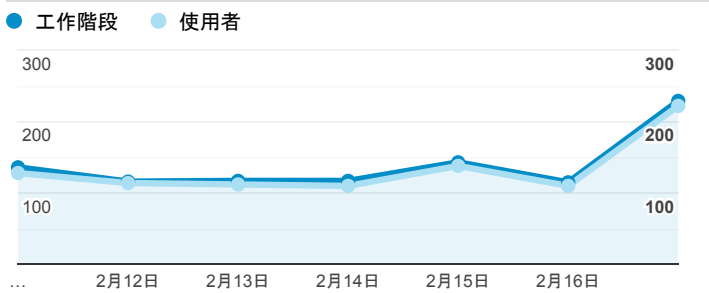

報表01_訪客

2019年2月11日 - 2019年2月17日

所有使用者
100.00% 個工作階段

平均造訪停留時間和單次造訪頁數

跳出率和平均造訪停留時間

造訪和不重複訪客

造訪和新造訪

造訪 (依裝置類別分組)