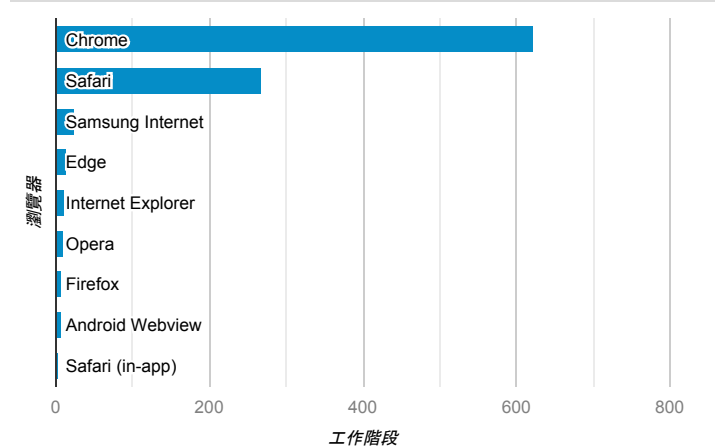

造訪 (依瀏覽器分組)