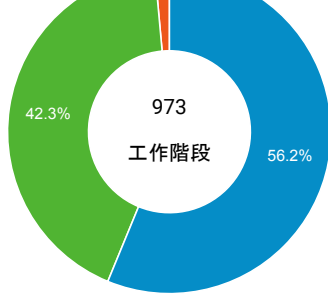

mobile desktop tablet

造訪地圖

造訪 (依瀏覽器分組)

造訪和新造訪率 (依行動裝置資訊分組)

造訪 (依語言分組)

語言 工作階段

zh-tw	859
en-us	74
zh-cn	14
ja-jp	8
en-gb	6
en-au	4
en	2
c	1
en-ca	1
km	1