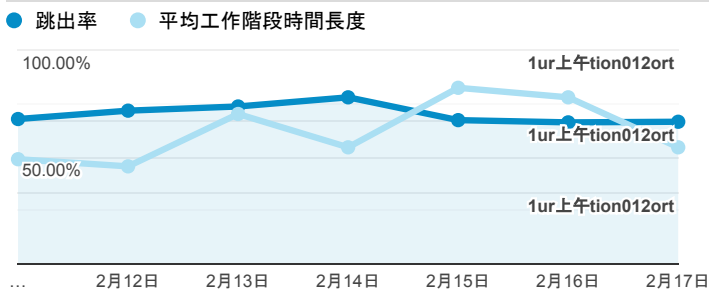

報表01_訪客

2019年2月11日 - 2019年2月17日

所有使用者
100.00% 個工作階段

平均造訪停留時間和單次造訪頁數

跳出率和平均造訪停留時間

造訪和不重複訪客

造訪和新造訪

造訪 (依裝置類別分組)