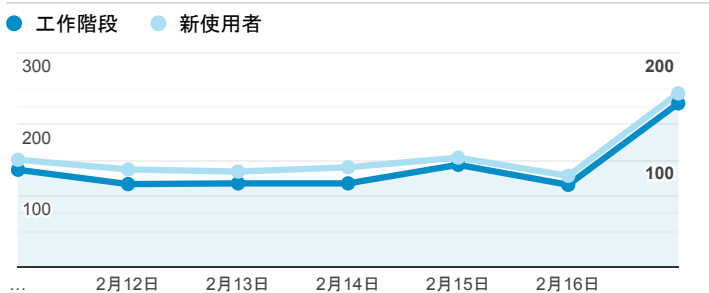

報表01_訪客

2019年2月11日 - 2019年2月17日

所有使用者
100.00% 個工作階段

平均造訪停留時間和單次造訪頁數

跳出率和平均造訪停留時間

造訪和不重複訪客

造訪和新造訪

造訪 (依裝置類別分組)